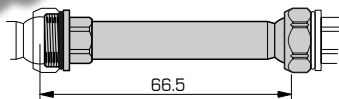

Tuyau Modulaire en aluminium

HP MAX
80 bar